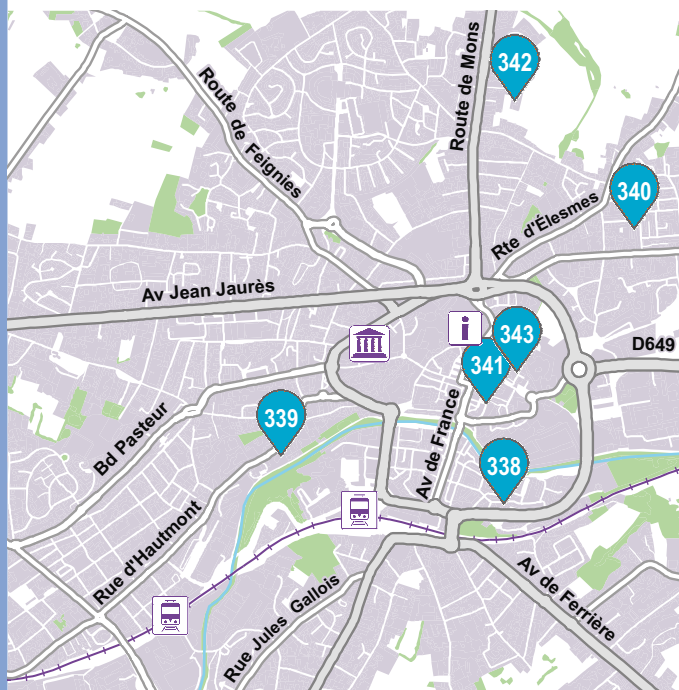

343 **WILLAME Judith**

20 Place Vauban
rue Casimir Fournier

06 08 49 42 56
<https://www.judith-willame.fr/>
telechargement

- ✓ **Accueil chaleureux et échanges autour des œuvres**
Vendredi : 18h - 22h
Samedi : 10h - 12h / 14h - 18h
Dimanche : 10h - 12h / 14h - 18h