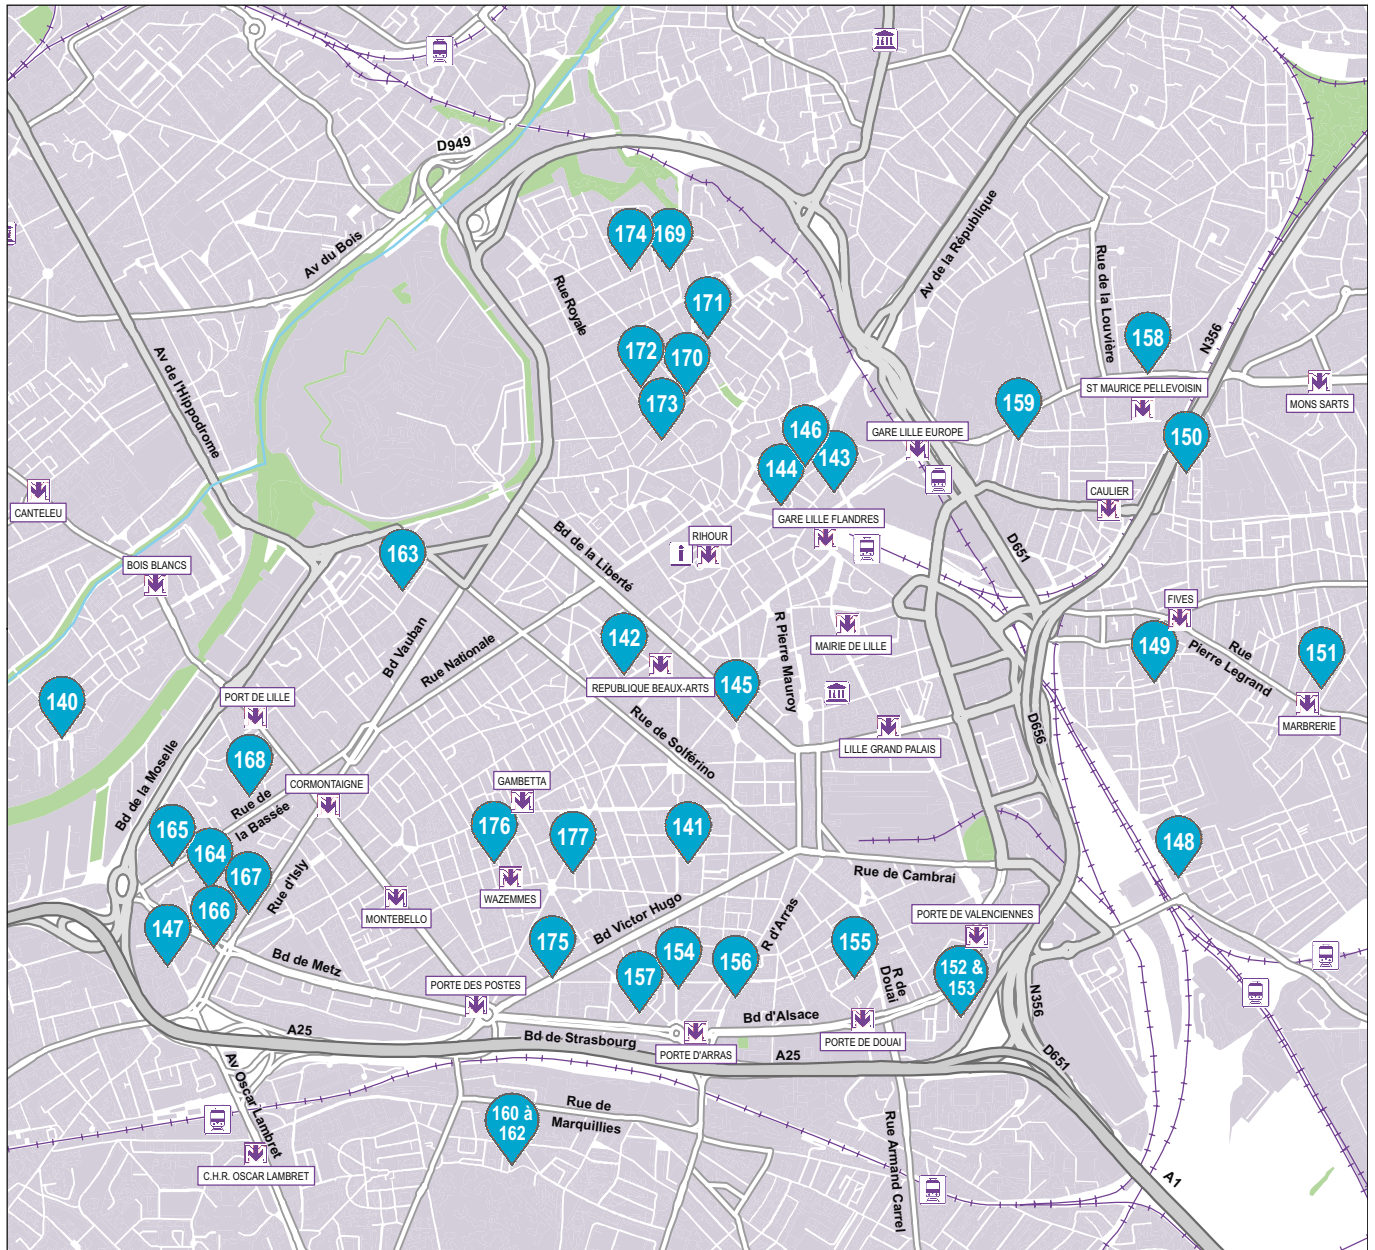

22 rue René Mouchotte

06 25 60 14 18

<https://oxas.blog4ever.com>

- ✓ Démonstrations de pochoirs

Samedi : 10h - 12h / 14h - 18h

Dimanche : 10h - 12h / 14h - 18h

LILLE-BOIS BLANCS C4

140 LES BIZÂRTES