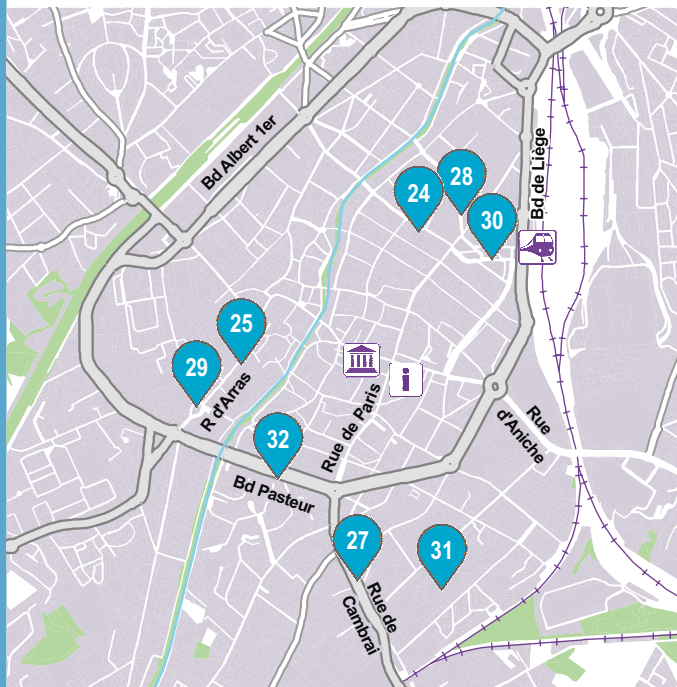

<https://www.artmajeur.com/fr/kathleen-gilroy/presentation>

HUMBERT Martine

TALLEUX Françoise

VALENCELLE Marie-Françoise

145 rue d'Arras

03 27 97 27 98

Samedi : 10h - 12h / 14h - 18h
Dimanche : 10h - 12h / 14h - 18h

26 ATELIER DU BOA

357 rue Jean Perrin

06 85 25 32 77

- ✓ Nous travaillerons en direct. Nous comptons partager nos idées.
  Samedi : 10h - 12h / 14h - 18h
  Dimanche : 10h - 12h / 14h - 18h

27 B.A.B.B.

333 rue de Cambrai

06 11 43 65 96

- ✓ Soirée plus le samedi soir
  Samedi : 10h - 12h / 14h - 18h
  Dimanche : 10h - 12h / 14h - 18h

28 BADINGA Marie-Gabrielle

108 rue Marceline

06 12 20 52 28

<https://sites.google.com/site/tephrafr>

Samedi : 10h - 12h / 14h - 18h
Dimanche : 10h - 12h / 14h - 18h

29 CONNEXION[S]

ROMANSKI

romanski.me

COSSU

DETOURBE Vincent

Dessin au stylo Bic

<https://www.behance.net/v_de-tourbe_3d_artist>

MÉLIE MIKA

REZA ALEX BENALI

STERCKEMAN

34 rue d'Albergotti,
Rez-de-chaussée (app. 1)
et 1er étage (app. 1)

- ✓ 06 26 12 15 90
  Goûters et surprises
  Samedi : 10h - 12h / 14h - 18h
  Dimanche : 10h - 12h / 14h - 18h

30 LES ÉDITIONS DU
ROULEAU

VAURS Johan

Livres d'artiste et livres-objets

DENOLF Véronique

Écriture

80 avenue Georges
Clemenceau, app. 005

06 34 57 15 08

- ✓ Lecture à voix haute, démonstration gravure, présentation des livres d'artiste
  Samedi : 10h - 12h / 14h - 18h
  Dimanche : 10h - 12h / 14h - 18h

31 LEFORT Nathalie

88 rue de la Houblonnière

06 83 59 57 31

www.nathalie-lefort.fr

Samedi : 10h - 12h / 14h - 18h
Dimanche : 10h - 12h / 14h - 18h

DOUAI