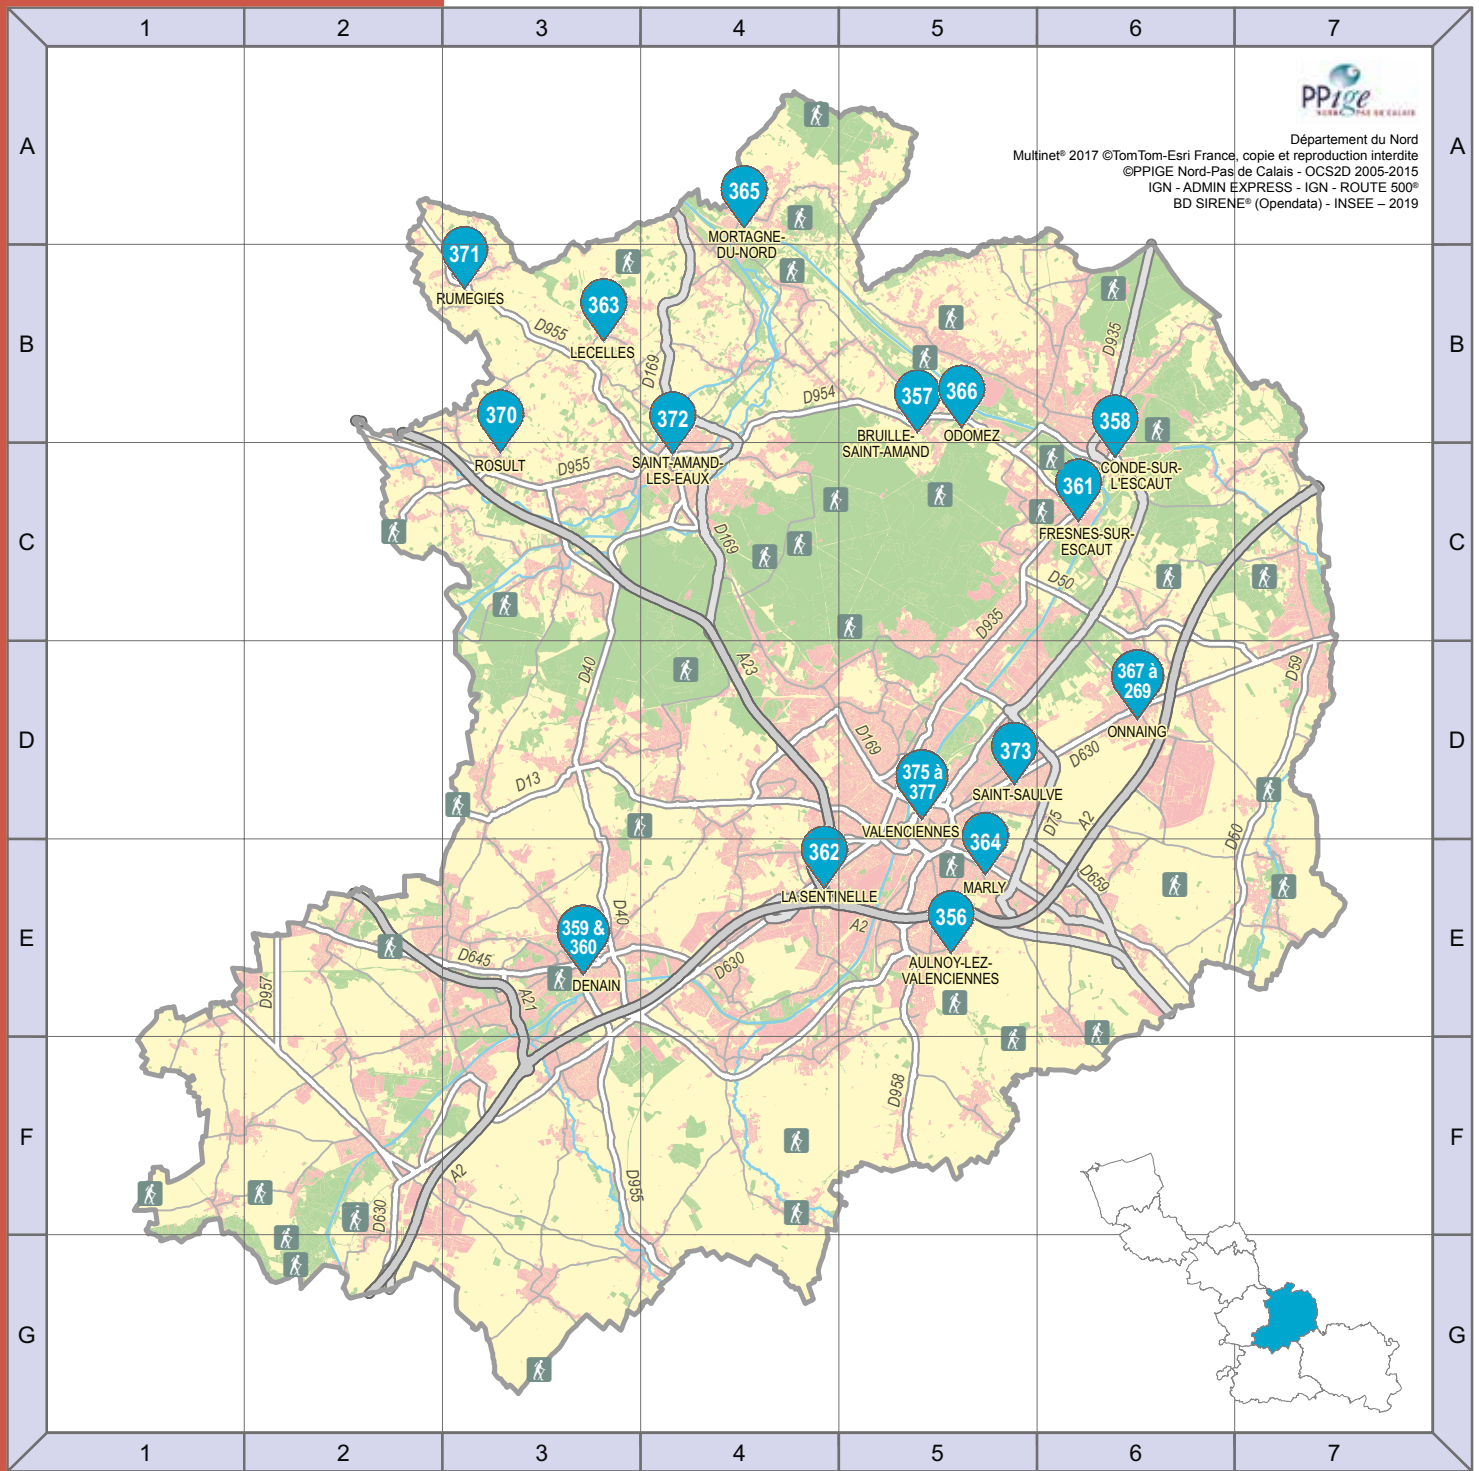

VALENCIENNOIS

Département du Nord
Multinet® 2017 ©TomTom-Esri France, copie et reproduction interdite
©PPIGE Nord-Pas de Calais - OCS2D 2005-2015
IGN - ADMIN EXPRESS - IGN - ROUTE 500®
BD SIRENE® (Opendata) - INSEE - 2019