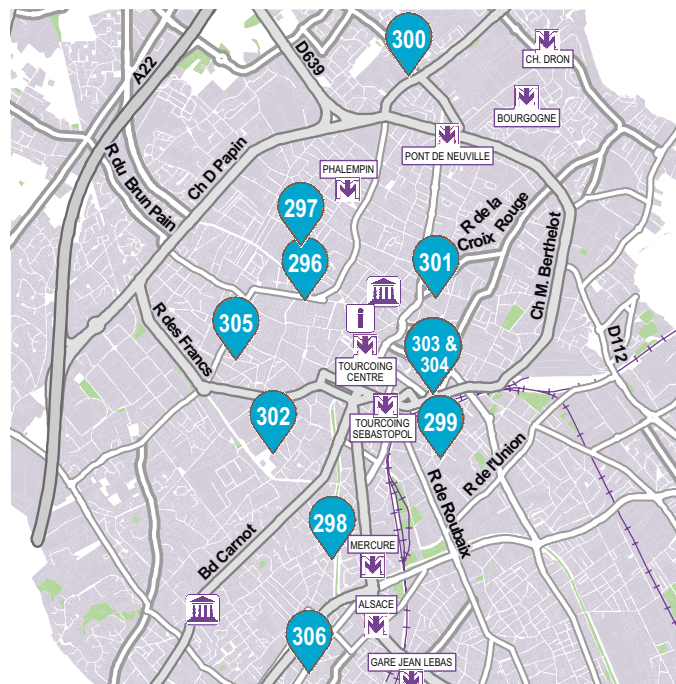

website

✓ Vernissage le 8 octobre à 19h

Samedi : 10h - 12h / 14h - 18h

Dimanche : 10h - 12h / 14h - 18h

294 VELÁZQUEZ DE

CASTRO Saúl

Bronze

37 bis rue des Arts

06 11 38 73 30

www.sauvelazquezdecastro.com

✓ Intermède théâtral chanté et sculpté autour des lettres de Camille Claudel et Auguste Rodin avec la comédienne Valérie Dablemont, le samedi 8 octobre à 18h30. Il sera suivi d'un pot convivial dès 19h15.

Samedi : 10h - 12h / 14h - 18h

Dimanche : 10h - 12h / 14h - 18h

ESPACE CROISÉ

cinquante nord

L'Espace Croisé est un centre d'art contemporain dédié à la production et à la diffusion d'œuvres d'artistes français et étrangers, émergents ou reconnus. Nouvellement implanté dans un ancien couvent, celui des Clarisses à Roubaix, ensemble monastique désacralisé de 6 500m² inscrit à la liste des monuments historiques, le centre d'art bénéficie de nombreux espaces afin de développer ses activités de soutien à la création, de recherche, de diffusion, de résidence et de médiation.

✓ L'Espace Croisé convie l'artiste pluridisciplinaire Ludivine Large-Bessette pour une nouvelle exposition avec une installation vidéo inédite.

Monastère des Clarisses
2 rue de Wasquehal

06 76 43 32 09

<http://espacecroise.com>

Vendredi : 18h-22h

Samedi : 14h-18h

Dimanche : 14h-18h

TOUFFLERS

F7

295 DUMORTIER Marie
Françoise

190 rue de Roubaix

03 20 83 13 31

✓ Moment convivial autour d'un café

Samedi : 10h - 12h / 14h - 18h

Dimanche : 10h - 12h / 14h - 18h

TOURCOING

TOURCOING, VILLE
D'ART ET D'HISTOIRE

La Ville de Tourcoing a à cœur de mettre en valeur les artistes qui souhaitent partager leur passion pour l'art avec le grand public. Dans le cadre des Portes Ouvertes des Ateliers d'Artistes, des circuits en bus gratuits, organisés par la Ville de Tourcoing, offrent aux visiteurs la possibilité de découvrir les différents ateliers qui participent à l'événement.

Rendez-vous à la Maison Folie Hospice d'Havré, le samedi 8 et le dimanche 9 octobre à 14h30, pour embarquer pour 2 heures de découvertes artistiques, qui vous mèneront dans un univers riche et surprenant au cœur de la ville !

Infos : Direction du Rayonnement culturel
Réservations possibles à partir du 1er septembre
Maison Folie Hospice d'Havré
100 rue de Tournai
03 59 63 43 53