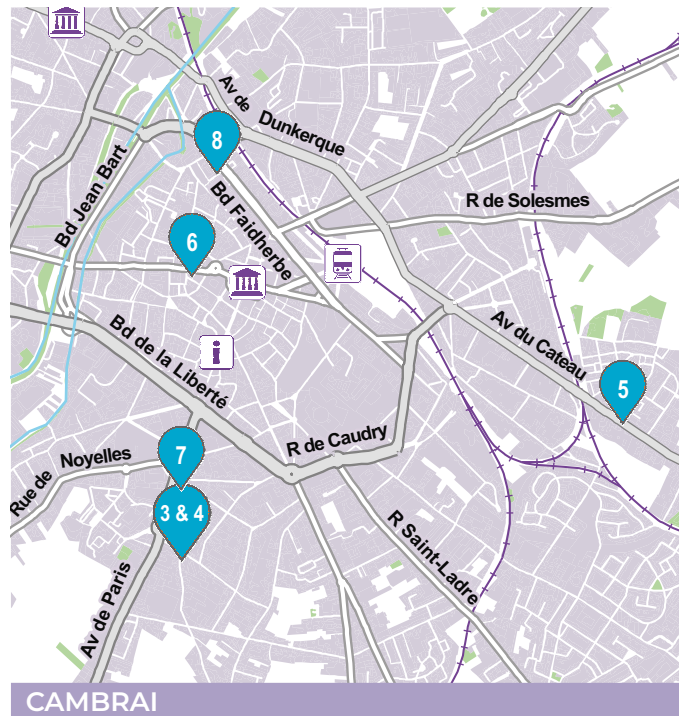

CAMBRAI

CAMBRAI D3

3 ALGUE

69 rue de l'Abbaye
de Vaucelles
06 81 10 95 69
Samedi : 10h - 12h / 14h - 18h
Dimanche : 10h - 12h / 14h - 18h

5 AMIS DES ARTS

Bâtiment Jean Jaurès
rue Lafayette
06 72 85 67 87
<https://www.facebook.com/Soci%C3%A9t%C3%A9-des-Amis-des-Arts-Cambrai-1564661453844027/>
Samedi : 10h - 12h / 14h - 18h
Dimanche : 10h - 12h / 14h - 18h

6 BESNIER Maurice Jean

Maître dans les Arts du Papier,
illustrateur - graphiste
10 rue Saint-Aubert
06 15 40 62 28

- ✓ Vendredi après-midi : «Ça vole», initiation à l'Aérogami.
- Samedi après-midi : «Bijoux en Origami», bracelet en Quilling.
- Dimanche après-midi : «Origami modulaire & 3D Origami».
- Vendredi : 18h - 22h
- Samedi : 10h - 12h / 14h - 18h
- Dimanche : 10h - 12h / 14h - 18h

7 DUBUS Florence

113 rue de Péronne
06 15 06 18 65
www.florence-dubus.fr
✓ Démonstration de gravure non toxique
Dimanche : 10h - 12h / 14h - 18h