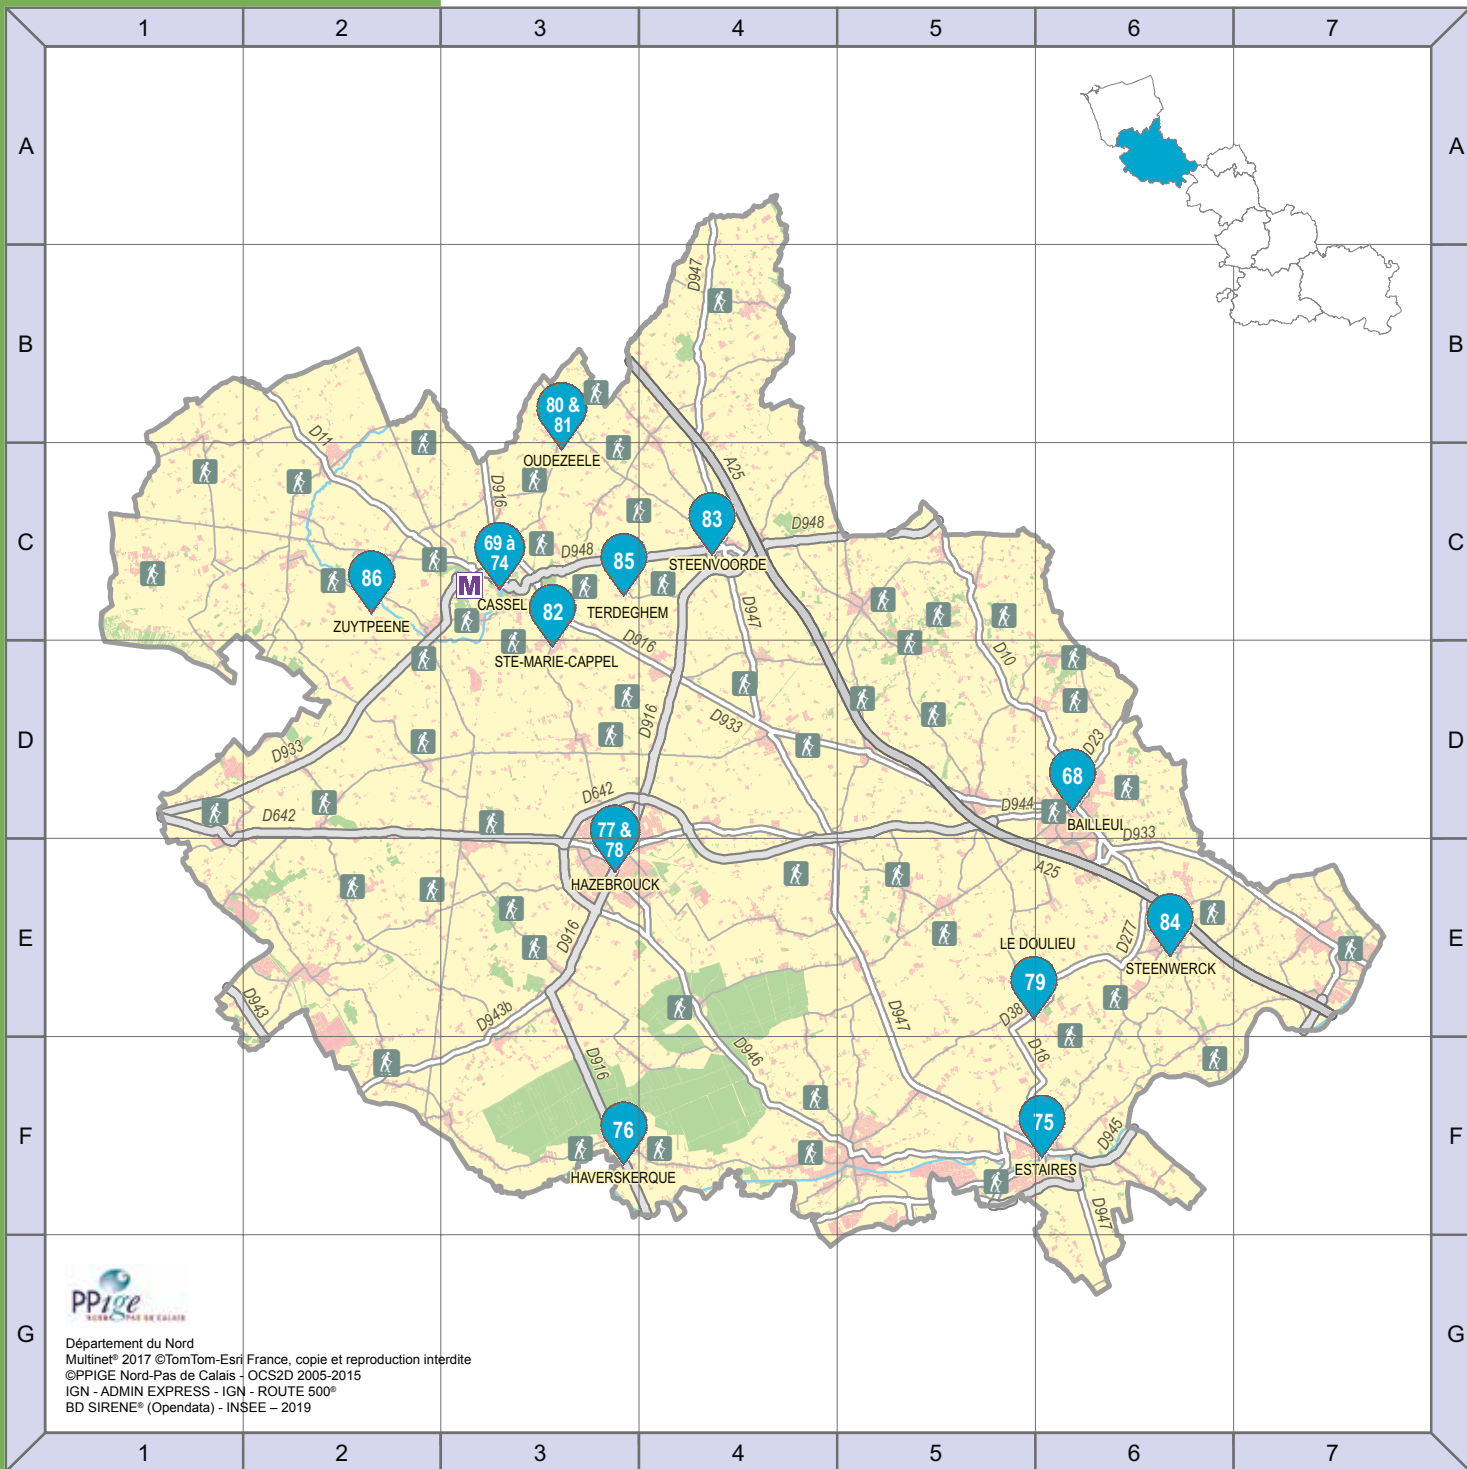

Département du Nord
Multinet® 2017 ©TomTom-Esri France, copie et reproduction interdite
©PPIGE Nord-Pas de Calais - OCS2D 2005-2015
IGN - ADMIN EXPRESS - IGN - ROUTE 500®
BD SIRENE® (Opendata) - INSEE - 2019