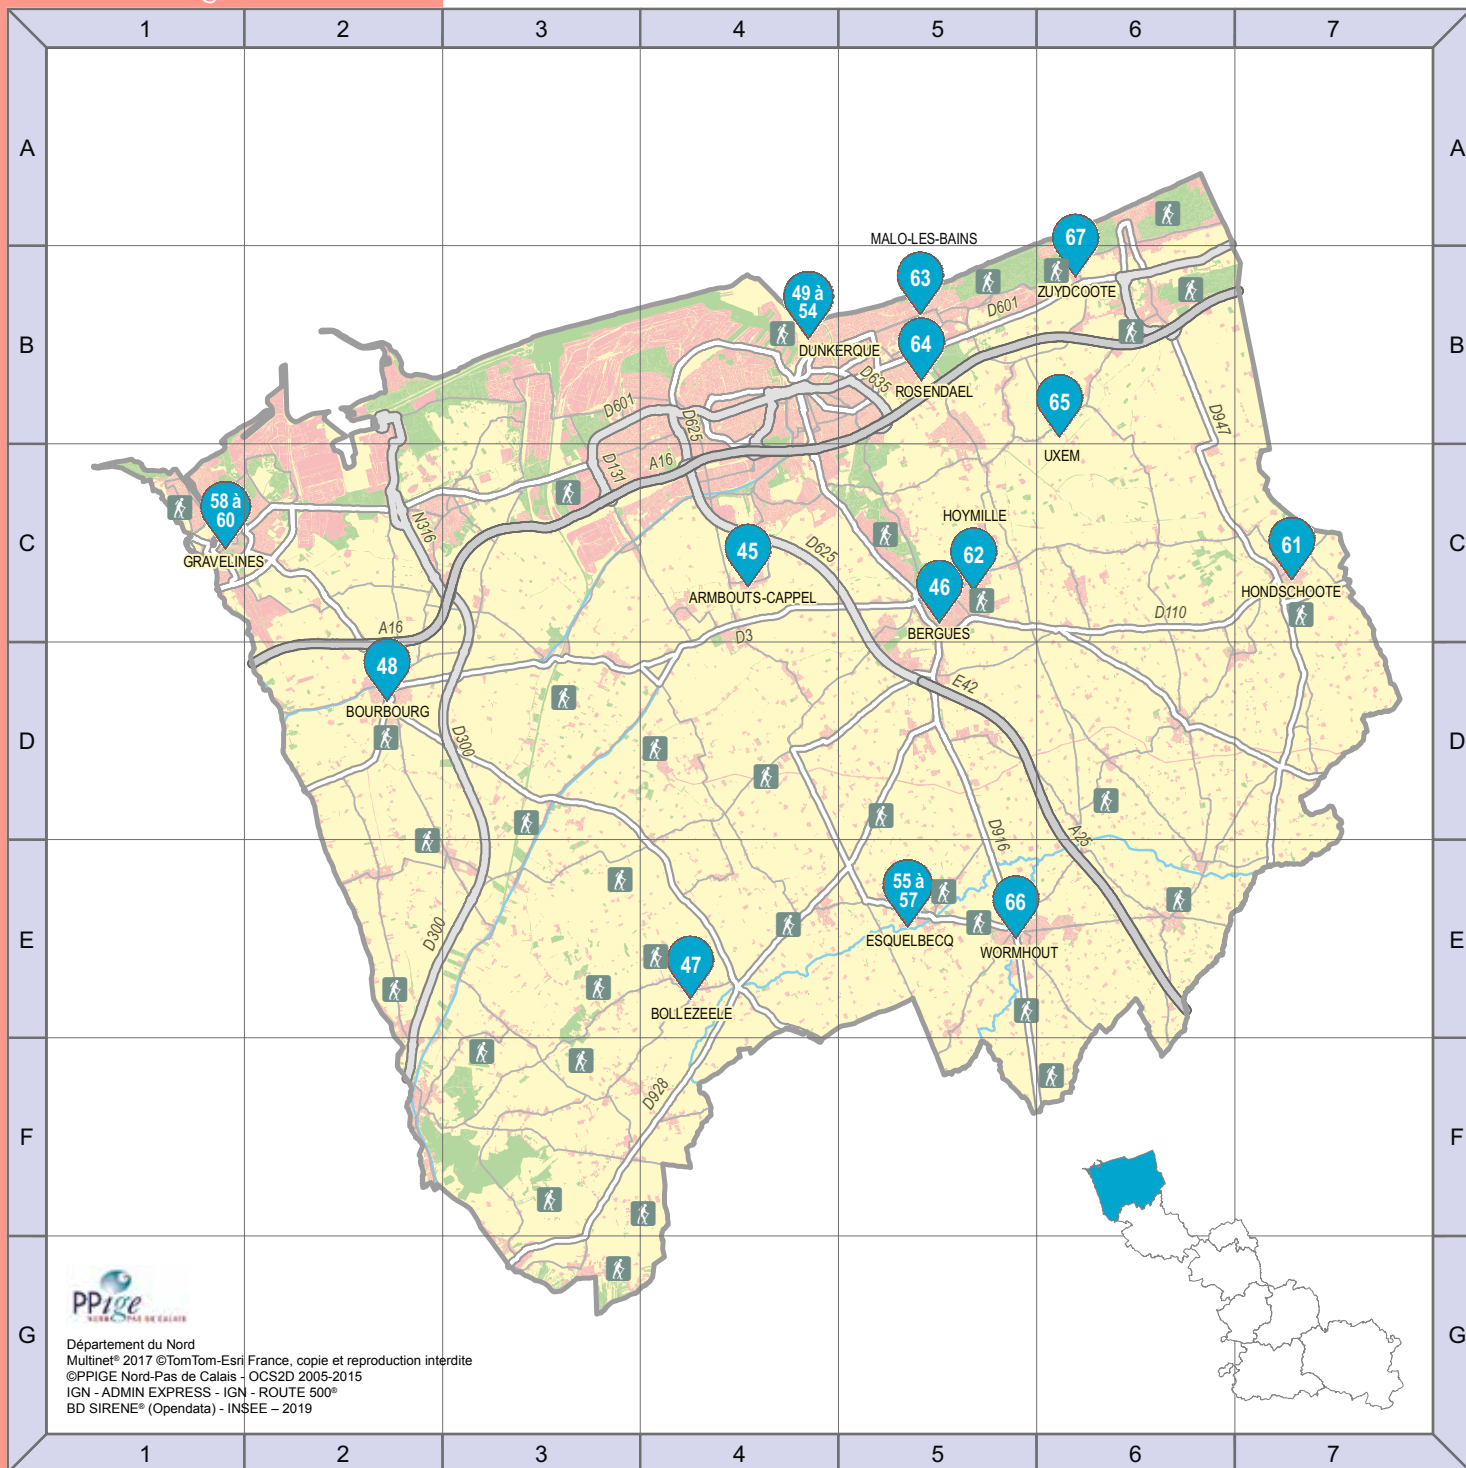

DUNKERQUOIS

Département du Nord
Multinet® 2017 ©Tom Tom-Esri France, copie et reproduction interdite
©PPIGE Nord-Pas de Calais - OCS2D 2005-2015
IGN - ADMIN EXPRESS - IGN - ROUTE 500®
BD SIRENE® (Opendata) - INSEE - 2019