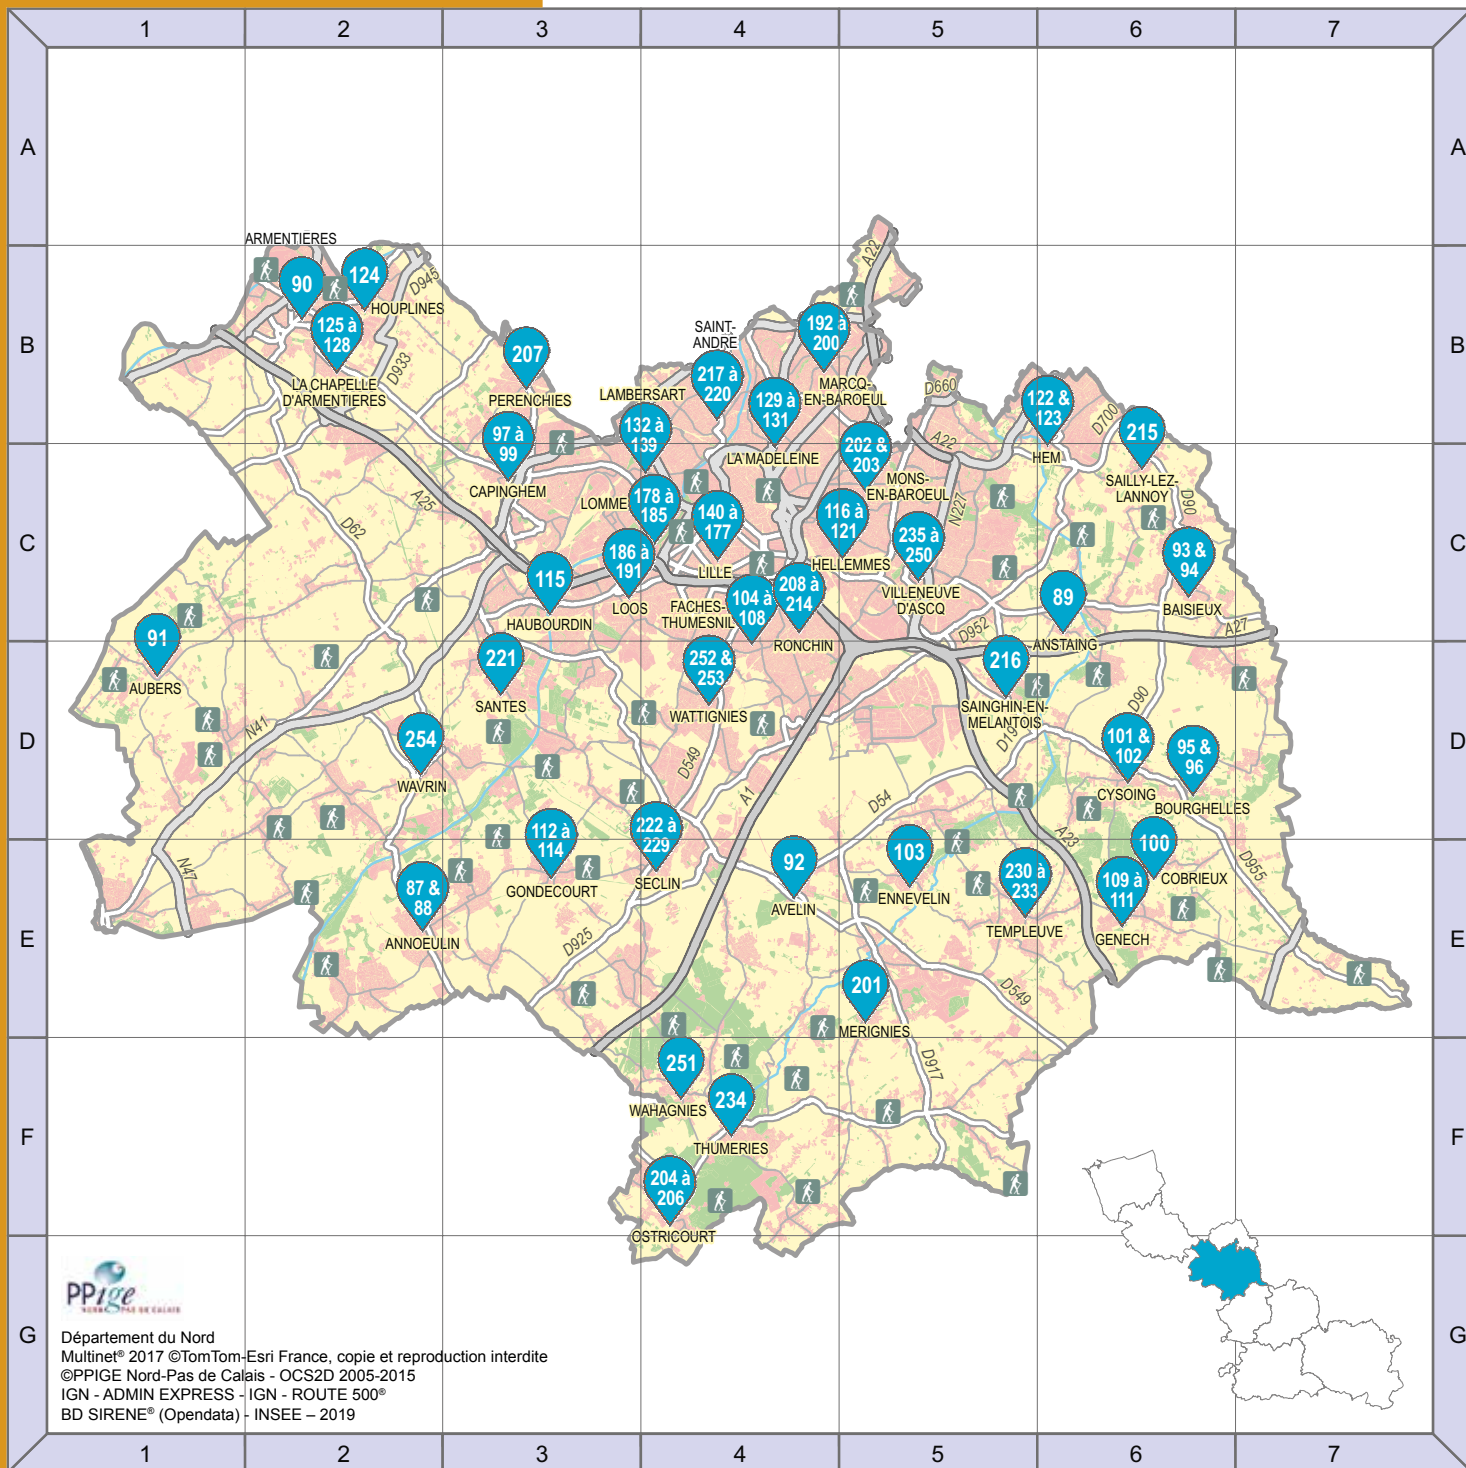

<https://www.facebook.com/Reverdinutile>✓ Samedi à 17h vernissage.
Dimanche à 11h atelier tout public.

Samedi : 10h - 12h / 14h - 18h

Dimanche : 10h - 12h / 14h - 18h

Département du Nord
 Multinet® 2017 ©TomTom-Esri France, copie et reproduction interdite
 ©PPIGE Nord-Pas de Calais - OCS2D 2005-2015
 IGN - ADMIN EXPRESS - IGN - ROUTE 500®
 BD SIRENE® (Opendata) - INSEE - 2019