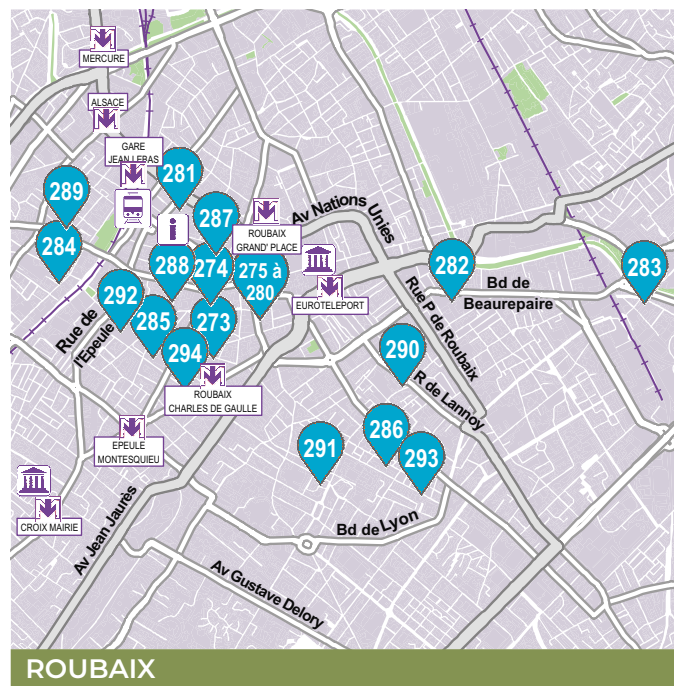

4 rue de Reckem

06 59 77 22 84

Samedi : 10h - 12h / 14h - 18h

Dimanche : 10h - 12h / 14h - 18h

271 SALAMANDRE DANS L'ATELIER

37 Allée du Parc

06 16 34 56 42

- ✓ Démonstrations (vitrail et dessin) organisées durant le week-end. Un tirage au sort sera réalisé afin de remporter une œuvre (bulletins d'inscriptions mis à disposition de chaque visiteur).

Samedi : 10h - 12h / 14h - 18h

Dimanche : 10h - 12h / 14h - 18h

RONCQ C5

272 ASSOCIATION DES ARTISTES RONCQOIS

La Source, 293 rue de Lille

06 37 85 10 56

<https://www.facebook.com/Artistes-roncquois-association>

- ✓ Les artistes vont vous présenter leurs techniques et leurs œuvres en cours et vous guider dans l'exposition de leur univers, visible dans «Le Cube», dans le hall d'entrée de La Source.

Samedi : 10h - 12h / 14h - 18h

Dimanche : 10h - 12h / 14h - 18h

ROUBAIX E5

273 92 INDUSTRIE

1073

Le métal dans tous ses états

LDKphoto

<https://www.ldkphoto.com/>

92 rue de l'Industrie

06 84 73 35 26

- ✓ Vernissage vendredi soir à partir de 19h

Vendredi : 18h - 22h

Samedi : 10h - 12h / 14h - 18h

Dimanche : 10h - 12h / 14h - 18h

274 APARTÉ

BERNARD Christine ©

Art-thérapie au sein d'institutions médico-sociales

3t ©

9 bis rue du Grand Chemin

06 23 16 88 05

<https://www.panoviews.net/visit/100159/ROUBAIX/apART%C3%A9.html>

Dimanche : 10h - 12h / 14h - 18h

275 BERCHADSKY

Christine ©

6 rue de l'Hôtel de Ville

06 84 35 80 35

<https://christineberchadsky.fr/>

Samedi : 10h - 12h / 14h - 18h

Dimanche : 10h - 12h / 14h - 18h

ROUBAIX

281 BUREAU D'ART ET DE RECHERCHE

c/o La Qsp galerie

112 avenue Jean Lebas

03 62 28 13 86

<http://www.le-bar.fr/>

- ✓ Vernissage le vendredi à partir de 18h

Vendredi : 15h - 20h

Samedi : 15h - 19h

Dimanche : 15h - 19h

BUREAU D'ART ET DE RECHERCHE

Cinquante nord

Au sein de la Qsp galerie, ancien magasin de négoce textile, le Bureau d'Art et de Recherche propose et accueille, en et hors ses murs, de septembre à juillet : expositions, diffusions, rencontres, ateliers... et toute forme d'innovation culturelle afin de permettre l'accès et la rencontre de toutes et tous avec l'art. Il convie commissaires, artistes, amateurs d'art... à proposer aux publics des rencontres curieuses autour des pratiques et écritures contemporaines, issues des différents courants de l'art contemporain, par la présentation d'œuvres d'artistes émergents et/ou reconnus.

- ✓ Rencontre avec les artistes présentés dans le cadre des réalisations audiovisuelles de l'Atelier Vidéo Art Plastique (AVAP) de l'année 2022.