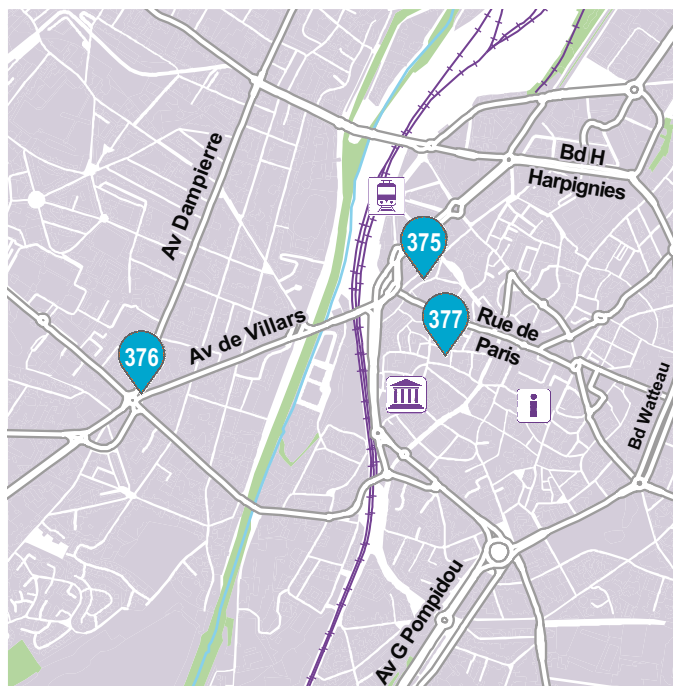

06 62 49 29 53

Samedi : 10h - 12h / 14h - 18h

Dimanche : 10h - 12h / 14h - 18h

L'H DU SIÈGE

cinquante nord

Créée en 1987, l'association L'H du Siège développe à partir de 1996 une structure professionnelle au service des artistes et de leurs productions. L'H du Siège, situé à Valenciennes, est composé d'une galerie de 350m², de 3 ateliers et d'un atelier logement permettant l'accueil d'artistes en résidence. L'H du Siège fonctionne au rythme de 4 expositions et de 3 résidences par an, il apporte son soutien à la création, à la circulation des œuvres, des auteurs et à l'édition. Cette politique de diffusion et de soutien à la création est mise au

service d'une sensibilisation des publics (scolaires, publics éloignés de l'offre culturelle...). L'H du Siège participe à la structuration du secteur, au développement et à la pérennisation des associations et collectifs engagés dans le soutien à la création contemporaine en arts plastiques.

- ✓ Découverte des différentes étapes de la création en visitant à la fois les ateliers d'artistes, et une exposition, Carte blanche ; rencontres avec les artistes dans leurs ateliers.

- ✓ Artistes présents : Cye-Hoon Park (artiste en résidence), Frédéric Messenger (artiste permanent), Sylvie Houriez (artiste permanente) – selon les disponibilités des artistes.

15 rue de l'Hôpital de Siège
59300 VALENCIENNES

03 27 36 06 61

www.hdusiege.org

Vendredi : 9h-18h30

Samedi : 14h30-18h30

VALENCIENNES