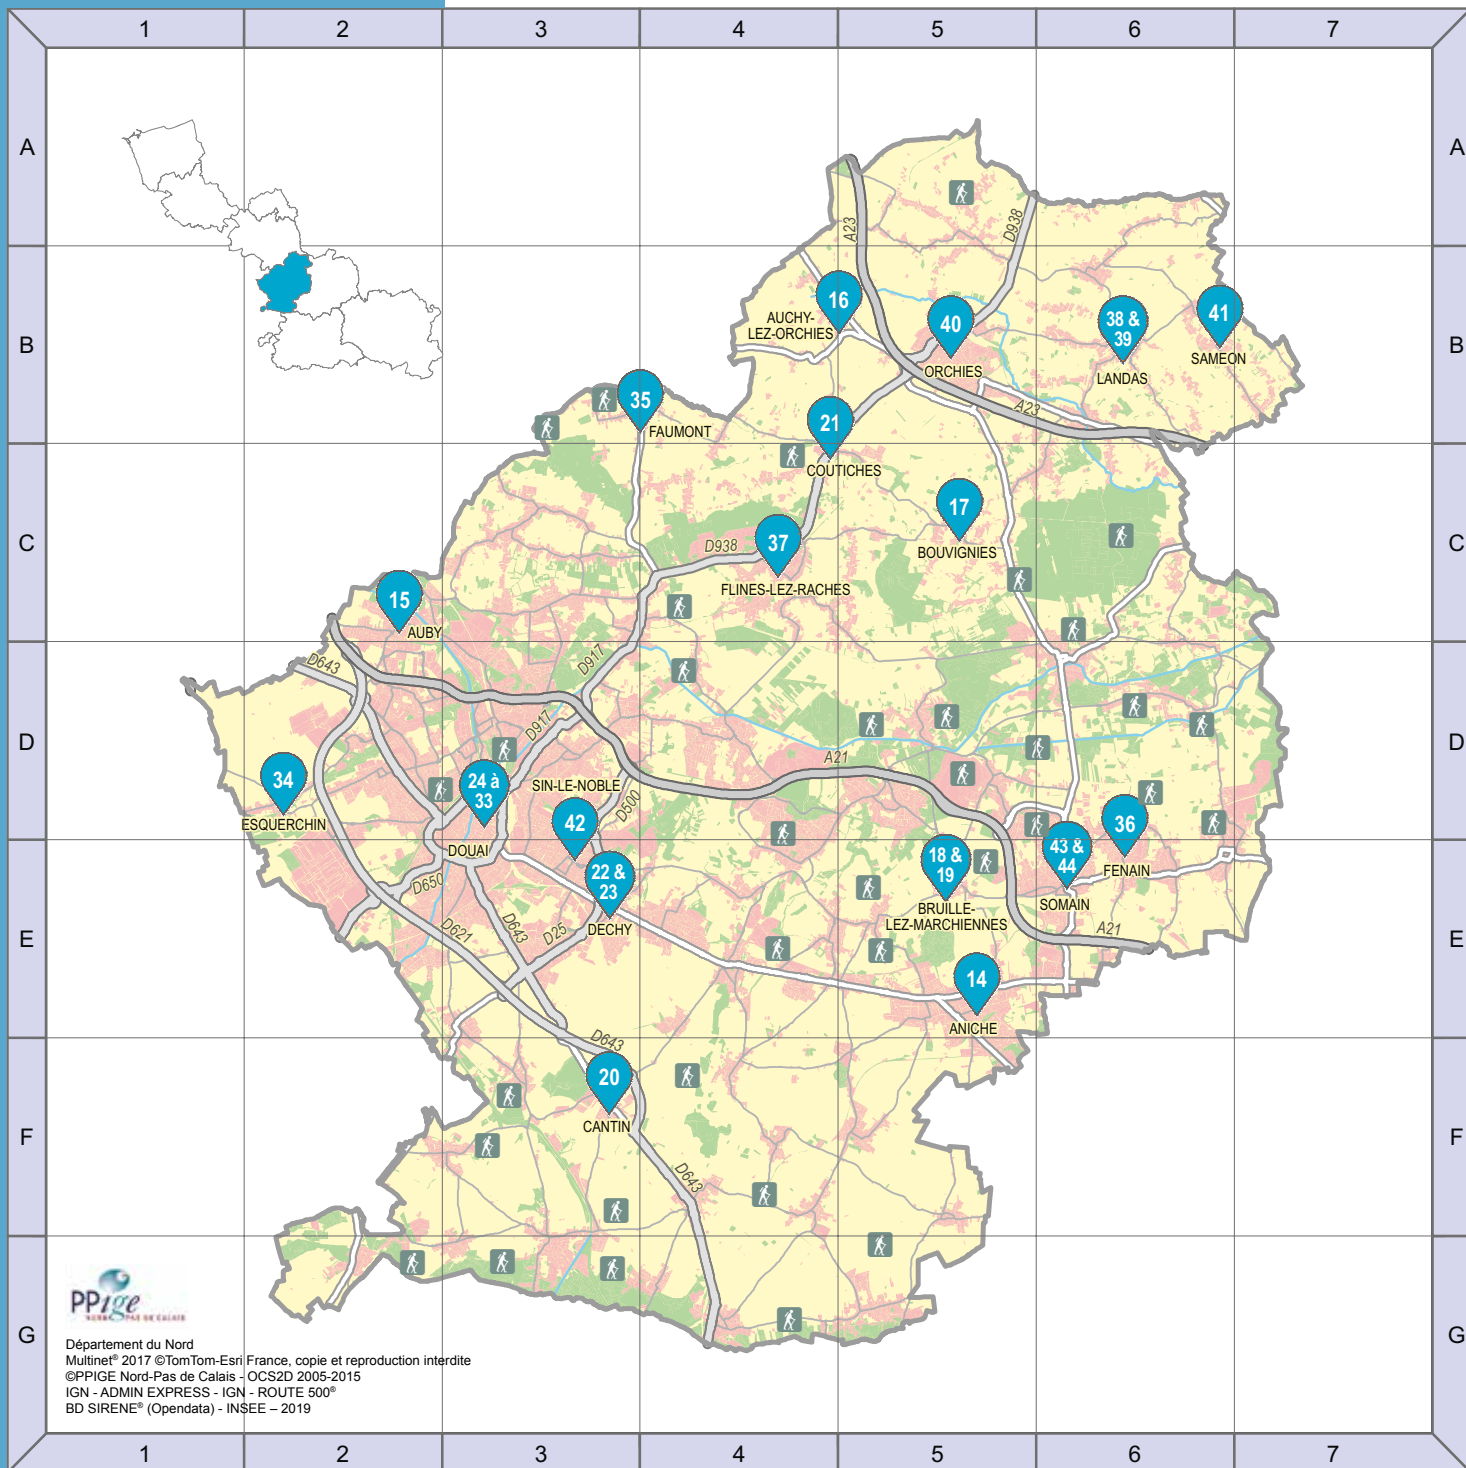

E4

13 **LEDRU Oriane****47 rue de Cambrai**

06 22 06 34 89

Vendredi : 18h - 22h

Samedi : 10h - 12h / 14h - 18h

Dimanche : 10h - 12h / 14h - 18h

Département du Nord
 Multinet® 2017 ©TomTom-Esri France, copie et reproduction interdite
 ©PPiGe Nord-Pas de Calais - OCS2D 2005-2015
 IGN - ADMIN EXPRESS - IGN - ROUTE 500®
 BD SIRENE® (Opendata) - INSEE - 2019