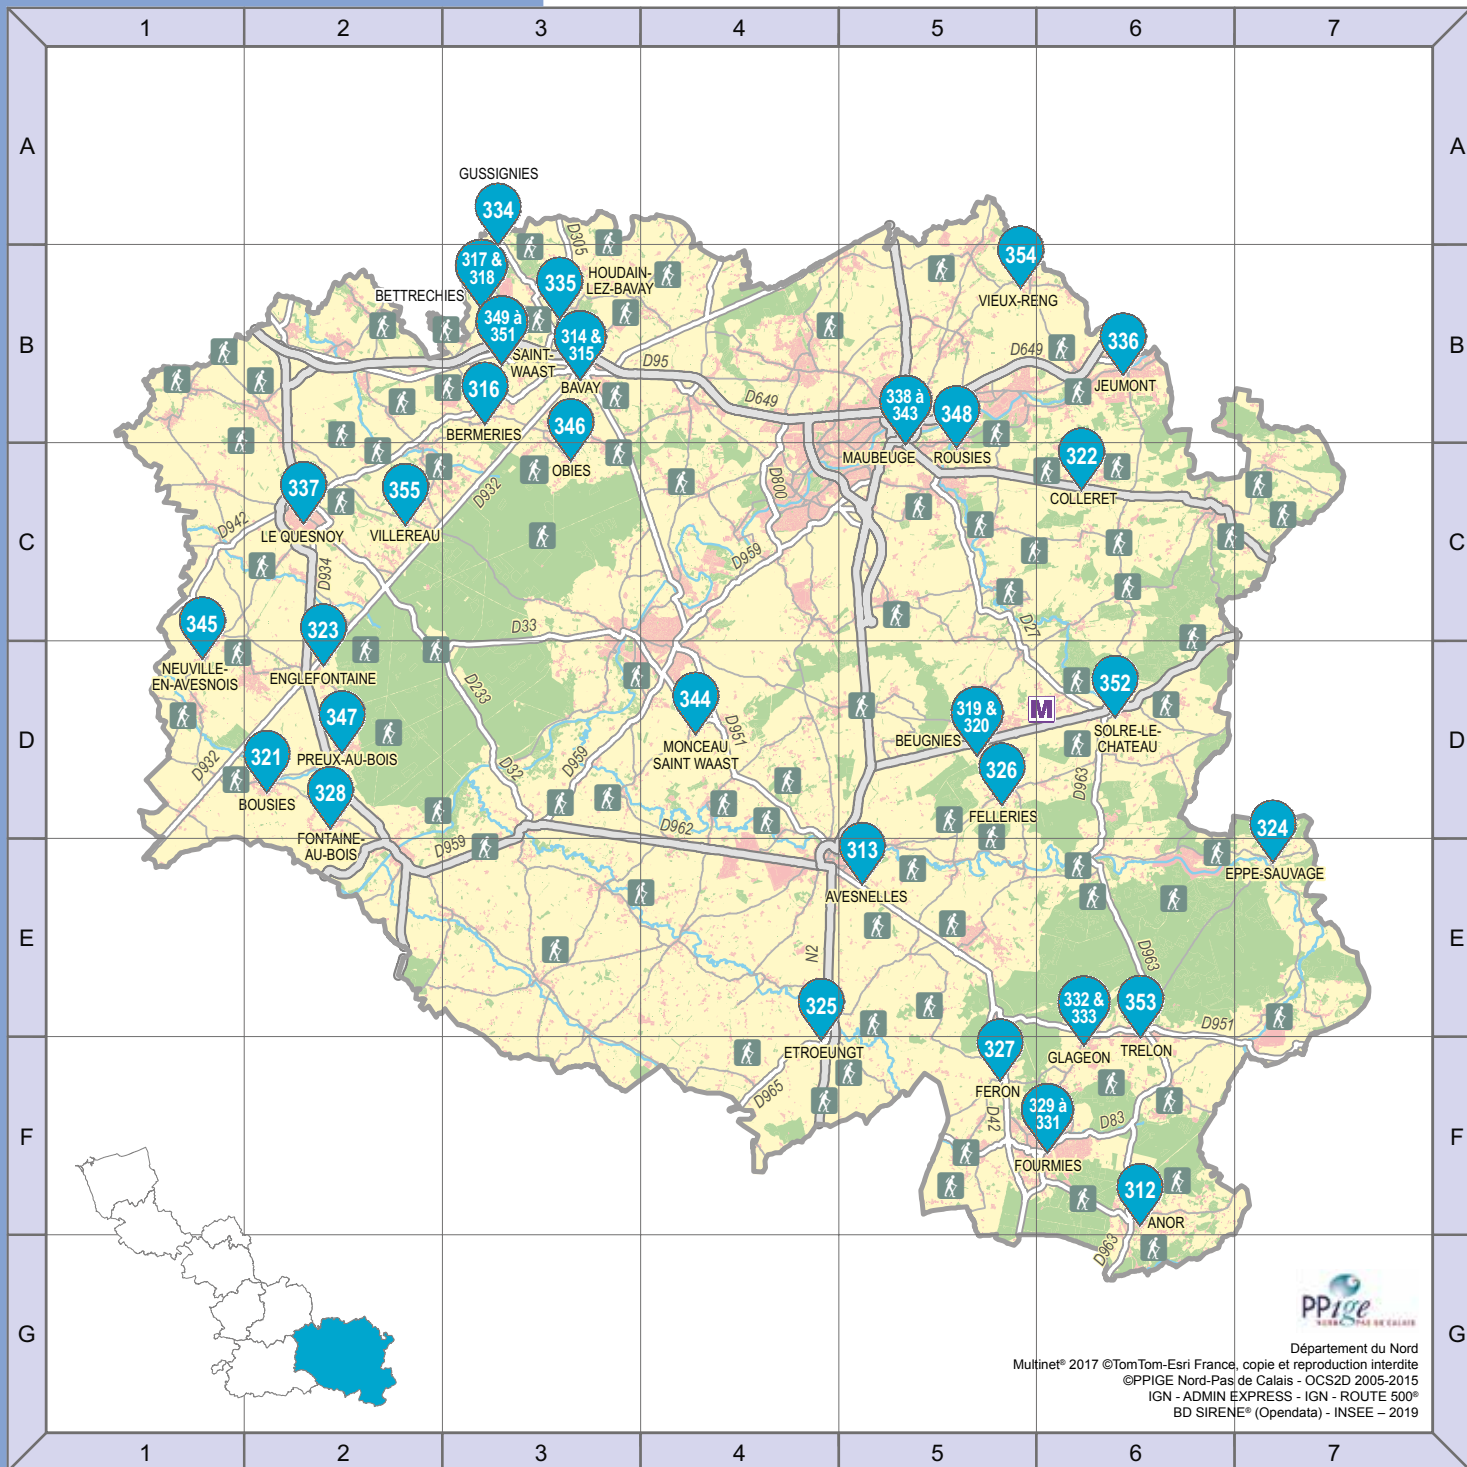

SAMBRE-AVESNOIS

Département du Nord
Multinet® 2017 ©TomTom-Esri France, copie et reproduction interdite
©PPIGE Nord-Pas de Calais - OCS2D 2005-2015
IGN - ADMIN EXPRESS - IGN - ROUTE 500®
BD SIRENE® (Opendata) - INSEE - 2019