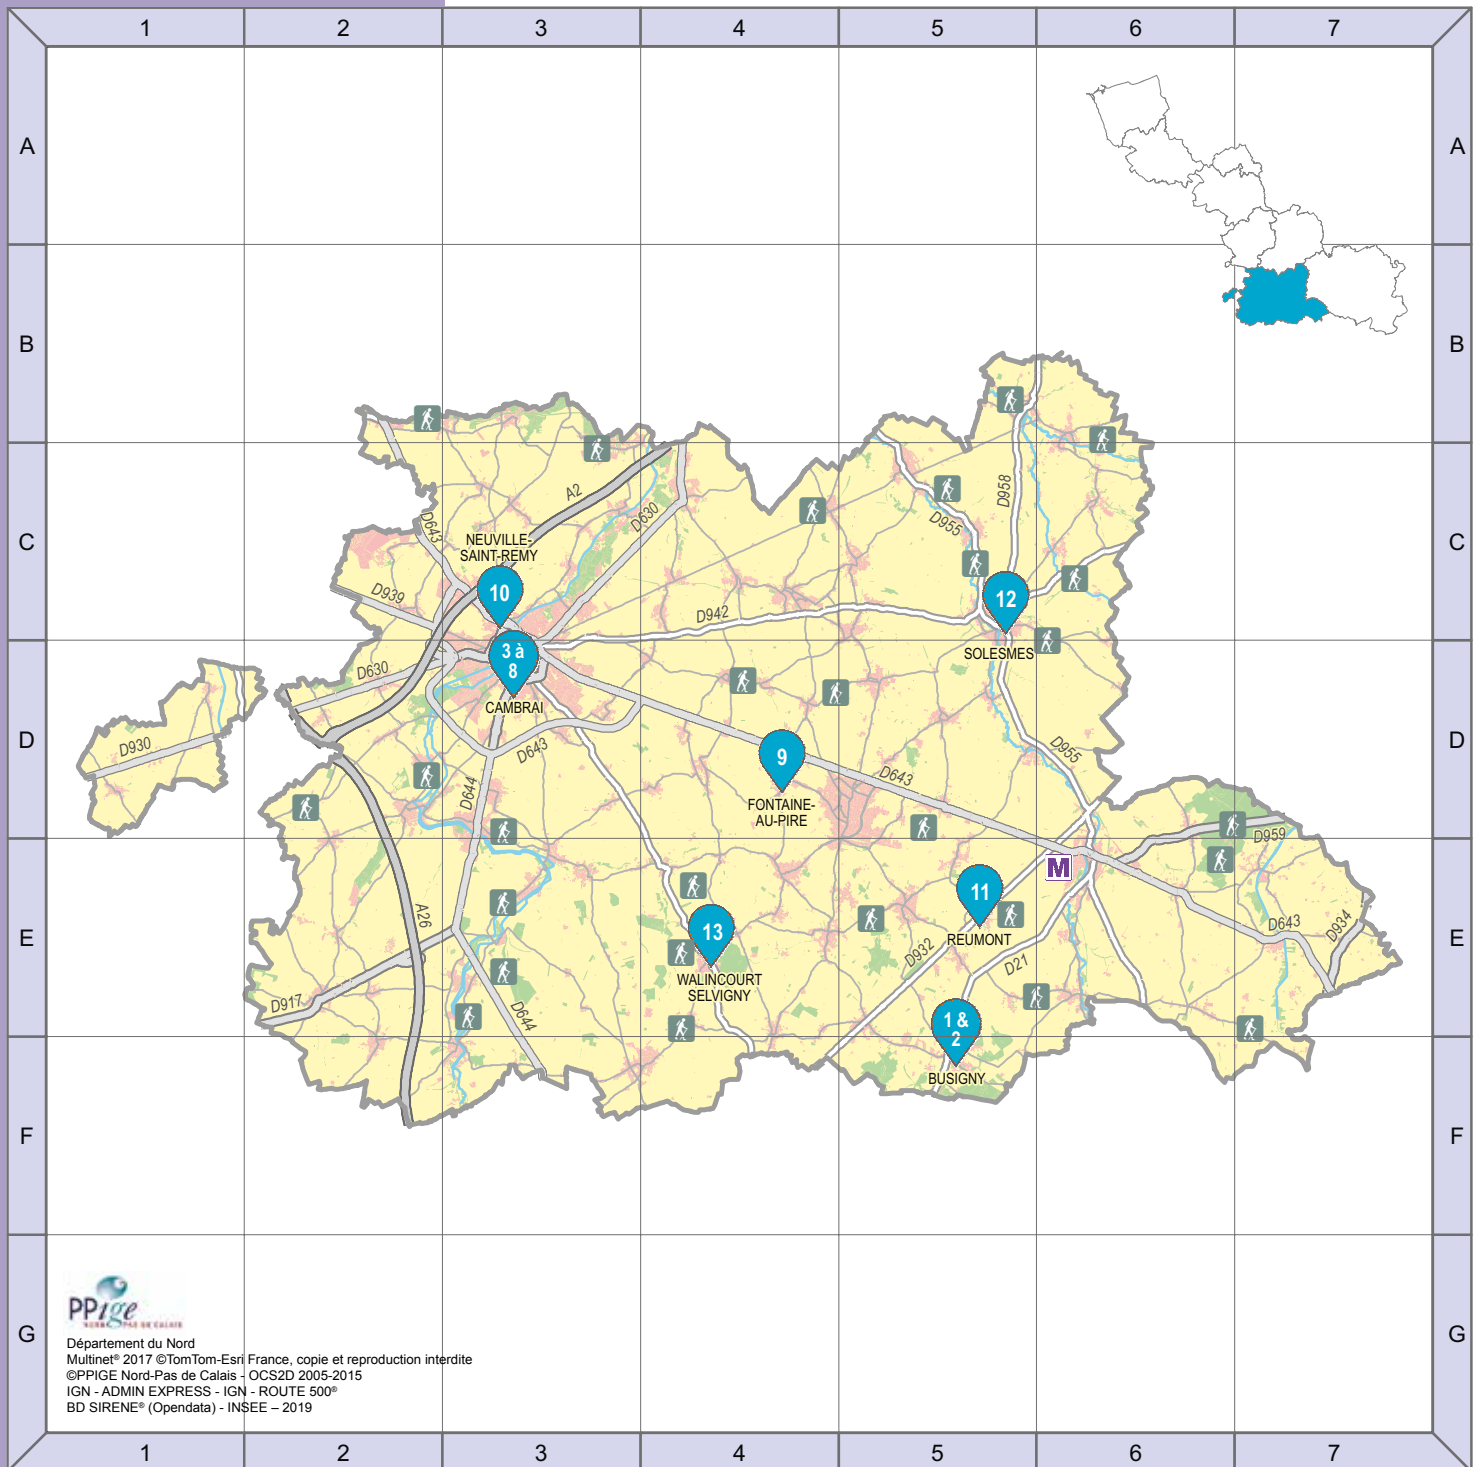

Département du Nord
Multinet® 2017 ©Tom Tom-Esri France, copie et reproduction interdite
©PPIGE Nord-Pas de Calais - OCS2D 2005-2015
IGN - ADMIN EXPRESS - IGN - ROUTE 500®
BD SIRENE® (Opendata) - INSEE - 2019